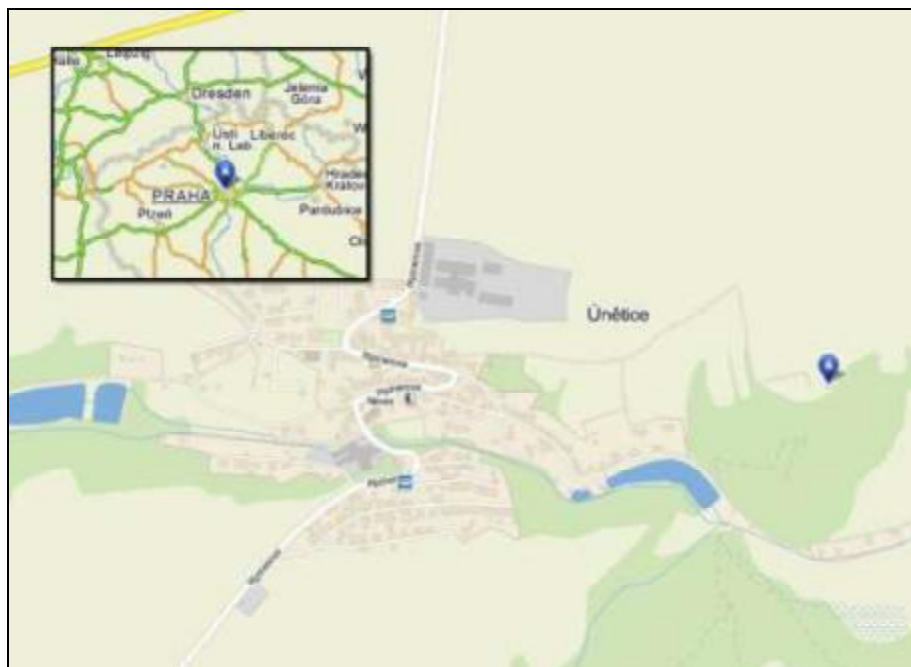

Český pointer a setter klub ve spolupráci s ČMMJ, OMS Praha Západ a MS Roztoky pořádá **1.5.2012** v honitbě MS Roztoky HS Velké Přílepy - Česká republika

Jarní pohár ČPSK se zadáním titulu CACT

Sraz účastníků: 8:00 hod. střelnice Únětice. Občerstvení včetně snídaně je zajištěno.
GPS: 50° 9' 2.07", 14° 22' 6.39"

Zkušební řád: Jarní pohár ČPSK. (www.pointer-setter.cz, rubrika Práce - Zkušební řády).

Skupina: angličtí ohaři. Zadávané tituly: CACT, res.CACT.

Zadávané ocenění: Pohár ČPSK pro vítěze soutěže, POHÁR IRENY RAFALSKÉ pro nejlepšího irského setra. Rozhodčí deleguje ČMKJ.

Startovné: Kč 450, členové ČPSK Kč 400. Startovné se hradí poštovní složenkou C na níže uvedenou adresu pro přihlášky nebo na účet ČPSK č.: 35 - 340 490 237 / 0100, variabilní symbol 152012, v obou případech nejpozději čtrnáct dnů před konáním zkoušek.

Přihláška je platná až po zaplacení startovného. Počet startujících je omezen na 24 psů (3 skupiny).

Přihlášky: Roman Sedláček, Uhelná 17, 46334 Hrádek nad Nisou,

E-mail: sedlacek@hradek.cz, tel.: +420 777 011 884.

Uzávěrka přihlášek je čtrnáct dnů před konáním zkoušek. K přihlášce připojte fotokopii průkazu původu psa/feny.