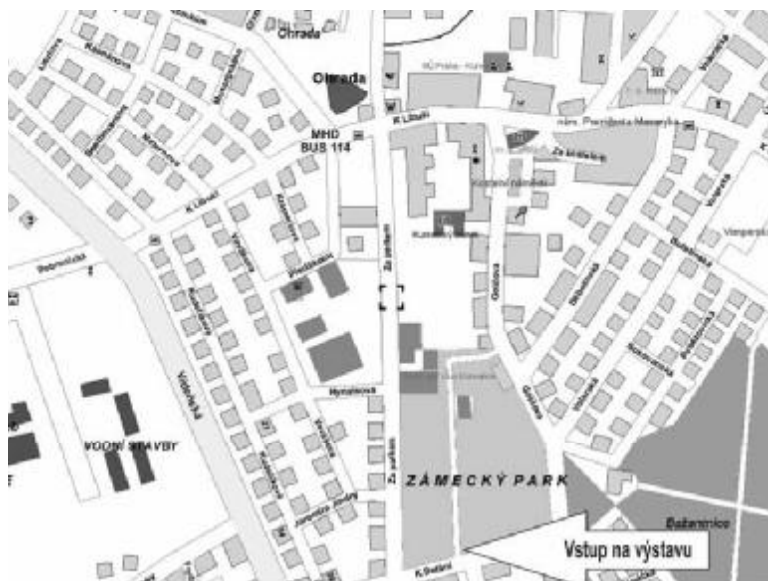

Speciální výstava

.června 2010

pořádaná při 16. Oblastní výstavě v Praze – Kunraticích – Zámecký park

program:

7.00 – 9.00	<i>přejímka psů</i>
9.15 – 9.30	<i>zahájení výstavy</i>
9.30 – 14.00	<i>posuzování v kruzích</i>
14.00 – 16.00	<i>závěrečná přehlídka</i>

Příhlášky a veškeré informace na:

uzávěrka přihlášek: *1.termín 13.dubna 2010*
2.termín 27.dubna 2010

rozhodčí: *Irena Rafalská*

Výstava psů ČMKJ
Papírníkova 618/5
142 00 Praha 4
telefon: 261 710 894
(po, st 14-18 hod.)
mobil: 603 911 317
e-mail: omspraha4@seznam.cz
www: [www: www.myslivost.cz/omspraha4](http://www.myslivost.cz/omspraha4)