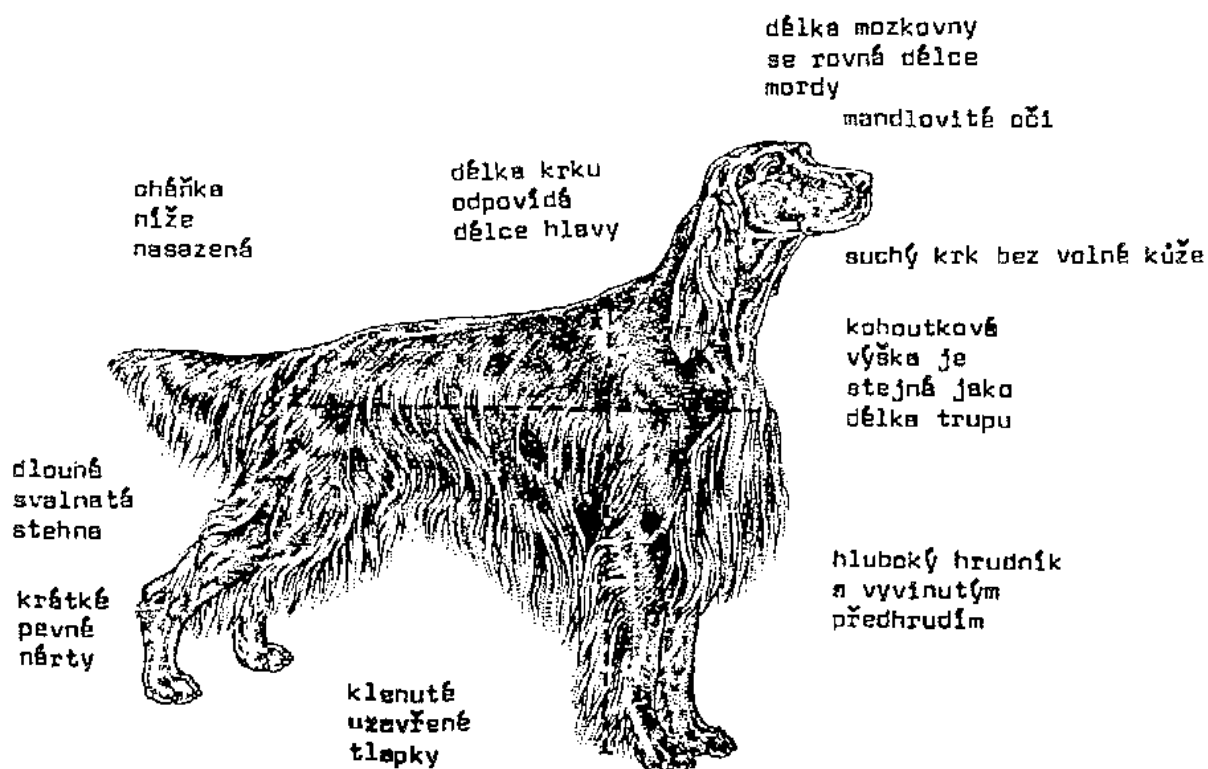

ideální je stejná výška v kohoutku jako délka trupu. Délka krku má odpovídat délce hlavy, nepřiliš velké oko má být mandlovitého tvaru s živým a laskavým výrazem. Tmavě mahagonové zbarvení splývavé rovné srsti má mít vysoký nafialovělý lesk a praporec a vlajky mají mít pokud možno tmavý odstín. Povaha IS je velmi temperamentní, přátelská a do jisté míry ztřeštěná. Proto je třeba k výchově irčana, která předchází výcviku, přistupovat s velkou důsledností, trpělivostí a láskou, a to dosti brzy. IS dospívá pozvolněji ve srovnání s jinými ohaři, má dlouhé mládí a stárne oproti jiným plemenům mnohem pomaleji. IS je obdařen vysoce vyvinutým loveckým pudem, výborným nosem, náruživostí pro vodní práci, velkou rychlostí a neúnavnou vytrvalostí. Při svých vlohách pro poľní, ale i všestrannou práci, je v rukou důsledného cvičitele a vůdce schopen vynikajících a esteticky působivých pracovních výkonů.